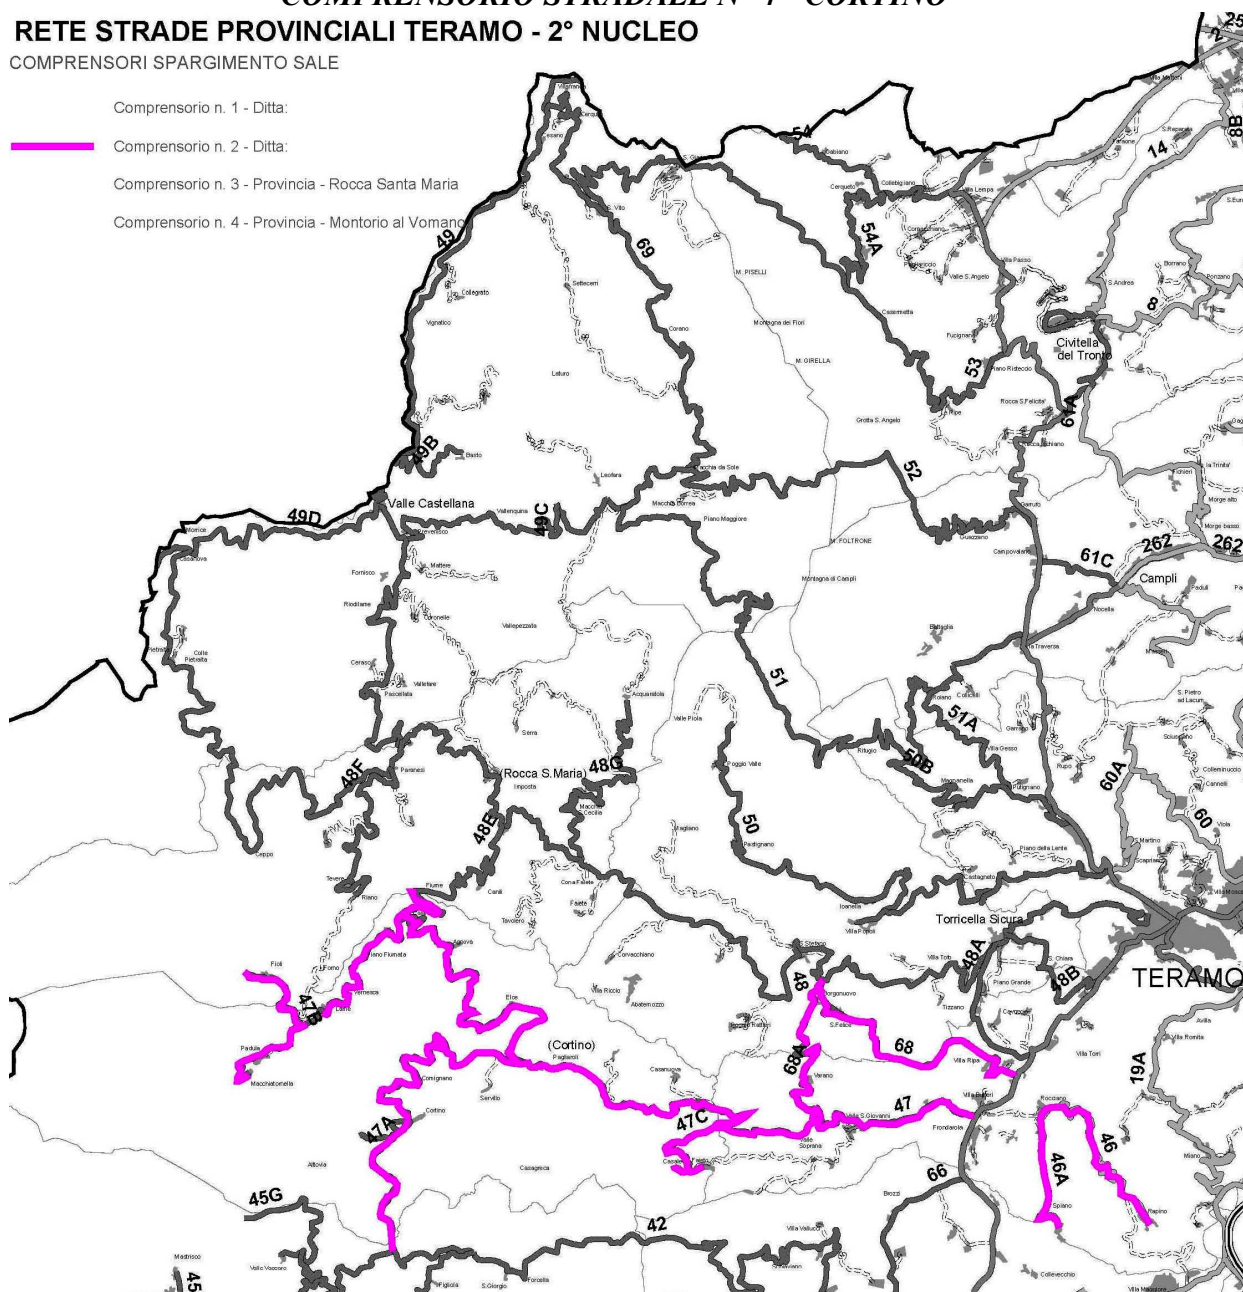

## COMPENSORIO STRADALE N° 4 - CORTINO

### RETE STRADE PROVINCIALI TERAMO - 2° NUCLEO

COMPENSORI SPARGIMENTO SALE

- Compensorio n. 1 - Ditta:
- ▬ Compensorio n. 2 - Ditta:
- Compensorio n. 3 - Provincia - Rocca Santa Maria
- Compensorio n. 4 - Provincia - Montorio al Vomano

#### Elenco SS.PP. ricomprese nel compensorio stradale n. 2 – CORTINO

S.P. n. 46 di Rapino	km. 7+600
S.P. n. 46/A di Spiano	km. 1+800
S.P. n. 68 di Villa Ripa	km. 7+200
S.P. n. 68/A di Varano	km. 5+300
S.P. n. 47 di Pagliaroli	km. 31+200
S.P. n. 47/C di Faceto	km. 2+800
S.P. n. 47/A di Cortino	km. 14+500
S.P. n. 47/B di Fioli	km. 1+900